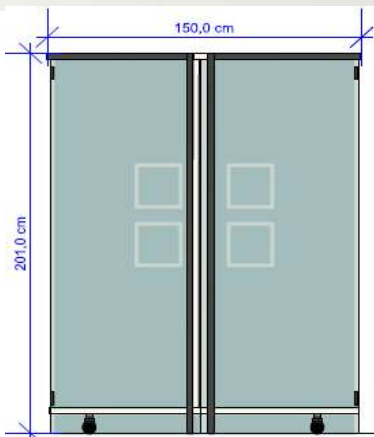

Adatto anche per ospiti in carrozzina

Auch für Rollstuhlfahrer geeignet