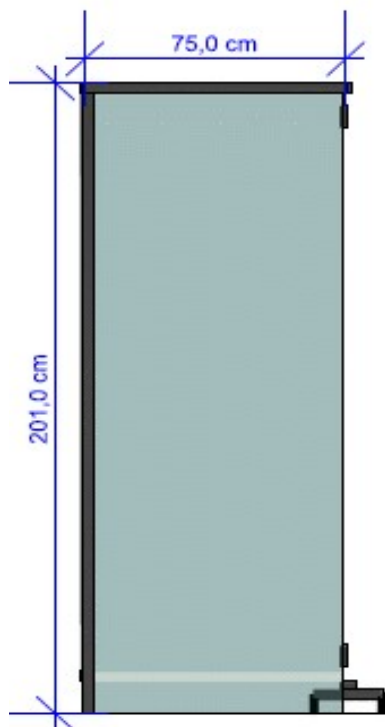

Con-tatto

VIDEO <https://youtu.be/JcfajFzMImA>

Produttore:
INAMA SANIS in collaborazione con PRO SENECTUTE

Hersteller:
INAMA SANIS in Zusammenarbeit mit PRO SENECTUTE

www.inamasanis.com