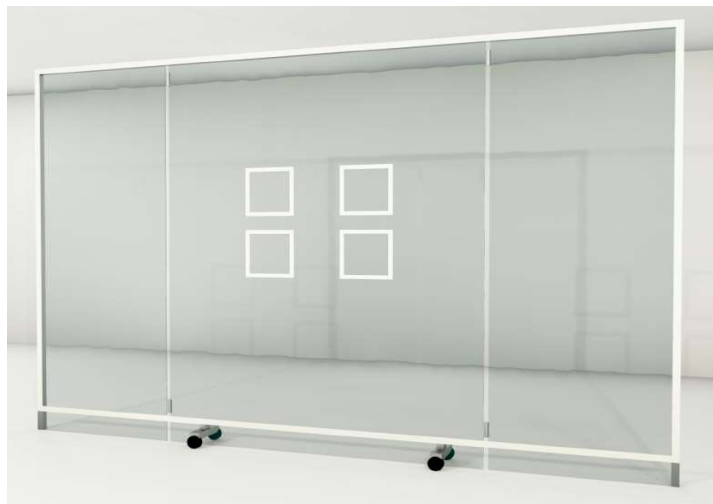

Sistema abbracciamento - Umarmungssystem **Art. WALL-TATTO**

Box fisso o mobile per sistema di abbracciamento sicuro e senza contatto.
Fixe oder mobile Box für kontaktlose und sichere Umarmung.

Sistema fisso
Fixes System

Sistema mobile e pieghevole, adattabile a diverse esigenze
Mobiles und klappbares System, an verschiedene Anforderungen anpassbar

4 maniche, staccabili tramite velcro e lavabili fino 60°

4 Ärmel abnehmbar mittels Klettverschluss und waschbar bis 60°

Utilizzabile in posizione eretta e seduta da ambo i lati

Beidseitig in stehender oder sitzender Position verwendbar

Adatto anche per ospiti in carrozzina

Auch für Rollstuhlfahrer geeignet

Con-tatto

VIDEO <https://youtu.be/JcfajFzMImA>