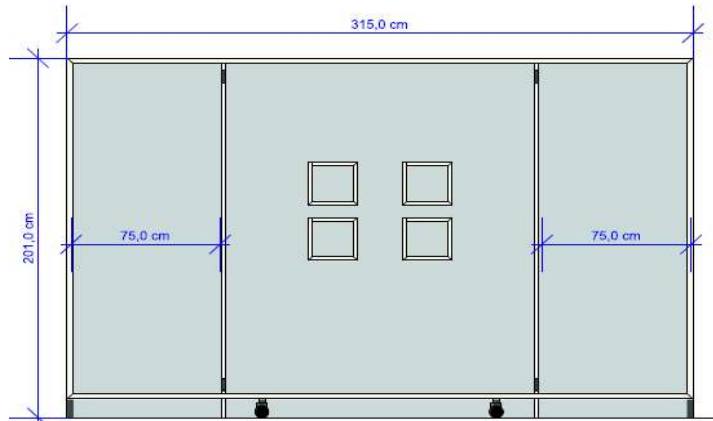

Adatto anche per ospiti in carrozzina

Auch für Rollstuhlfahrer geeignet