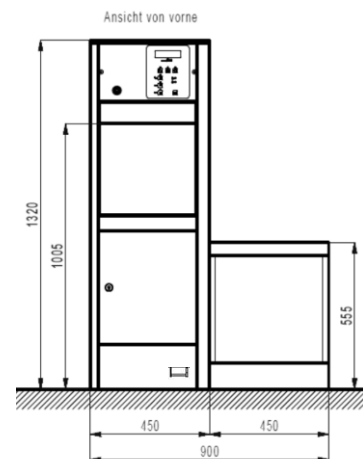

### Technische Angaben

Breite	450 mm
Tiefe	500 mm
Höhe	1320 mm
Kapazität	1 Steckbecken und 1 Urinflasche / 3 Urinflaschen
Türbedienung	manuell
Anschluss	230 V – 3 kW oder 400 V – 5 kW
Montage	stehend oder wandhängend
Ablauf DN100	senkrecht oder waagrecht, Wand, Boden oder seitlich