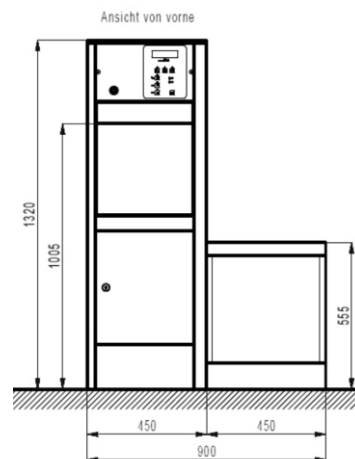

BP100HER-AG

I vostri vantaggi in sintesi:

Display LCD, 2 righe

- Comando porta: manuale
- Camera di lavaggio in acciaio inox
- Ugelli rotanti e fissi garantiscono un'efficiente distribuzione dell'acqua
- Capacità: 1 bacinella e 1 pappagallo / 2 pappagalli
- Come apparecchio da appoggio, da parete o da incasso a parete
- Comando H-Tronic
- 6 programmi di lavaggio, BREVE / NORMALE / INTENSIVO + 3 ulteriori programmi programmabili individualmente
- Sistema di sostituzione degli oggetti da lavare
- Soft-Stop - Sportello di apertura dotato di meccanismo di ammortizzazione

Technische Angaben

Larghezza	450 mm
Profondità	500 mm
Altezza	1320 mm
Capacità	1 padella e da 1 a 3 pappagalli

Apertura sportello	manuale
Anschluss	230 V – 3 kW oder 400 V – 5 kW
Montaggio	verticale o a parete
Scarico DN100	verticale o orizzontale, a parete, a pavimento o laterale