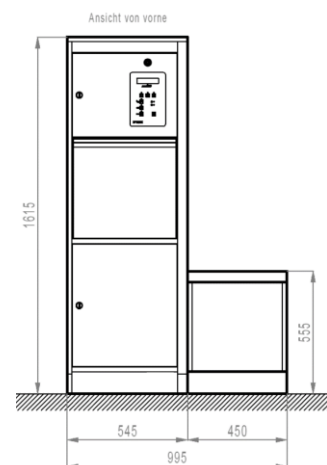

LCD Bedienpaneel

Auch in Ausführung mit Ausguss links oder rechts
BP 100 HE-AG

Ihre Vorteile auf einen Blick

- LCD Display, 2 – zeilig
- Türbedienung: manuell
- Tiefgezogene Spülkammer aus Edelstahl
- Rotierende und fixierte Düsen garantieren effiziente Wasserverteilung ohne Spülschatten am Waschgut
- Kapazität: 1 Steckbecken und 1 Urinflasche / 3 Urinflaschen
- Als Standgerät, Wandhängend oder Wandeinbaugerät
- H-Tronic Steuerung
- 6 Spülprogramme, KURZ / NORMAL / INTENSIV + 3 weitere individuell programmierbare Programme
- Spülgut-Wechselhaltersystem
- Soft-Stop Türentlastung - der spezielle Dämpfungsmechanismus verhindert ein „Herabfallen“ der Spülkammertür

Technische Angaben BP 100 HE

Breite	545 mm
Tiefe	475 mm
Höhe	1615 mm
Kapazität	1 Steckbecken und 1 Urinflasche / 3 Urinflaschen
Türbedienung	manuell
Anschluss	230 V – 3 kW oder 400 V – 5 kW
Montage	stehend oder wandhängend
Ablauf DN100	senkrecht oder waagrecht, Wand, Boden oder seitlich